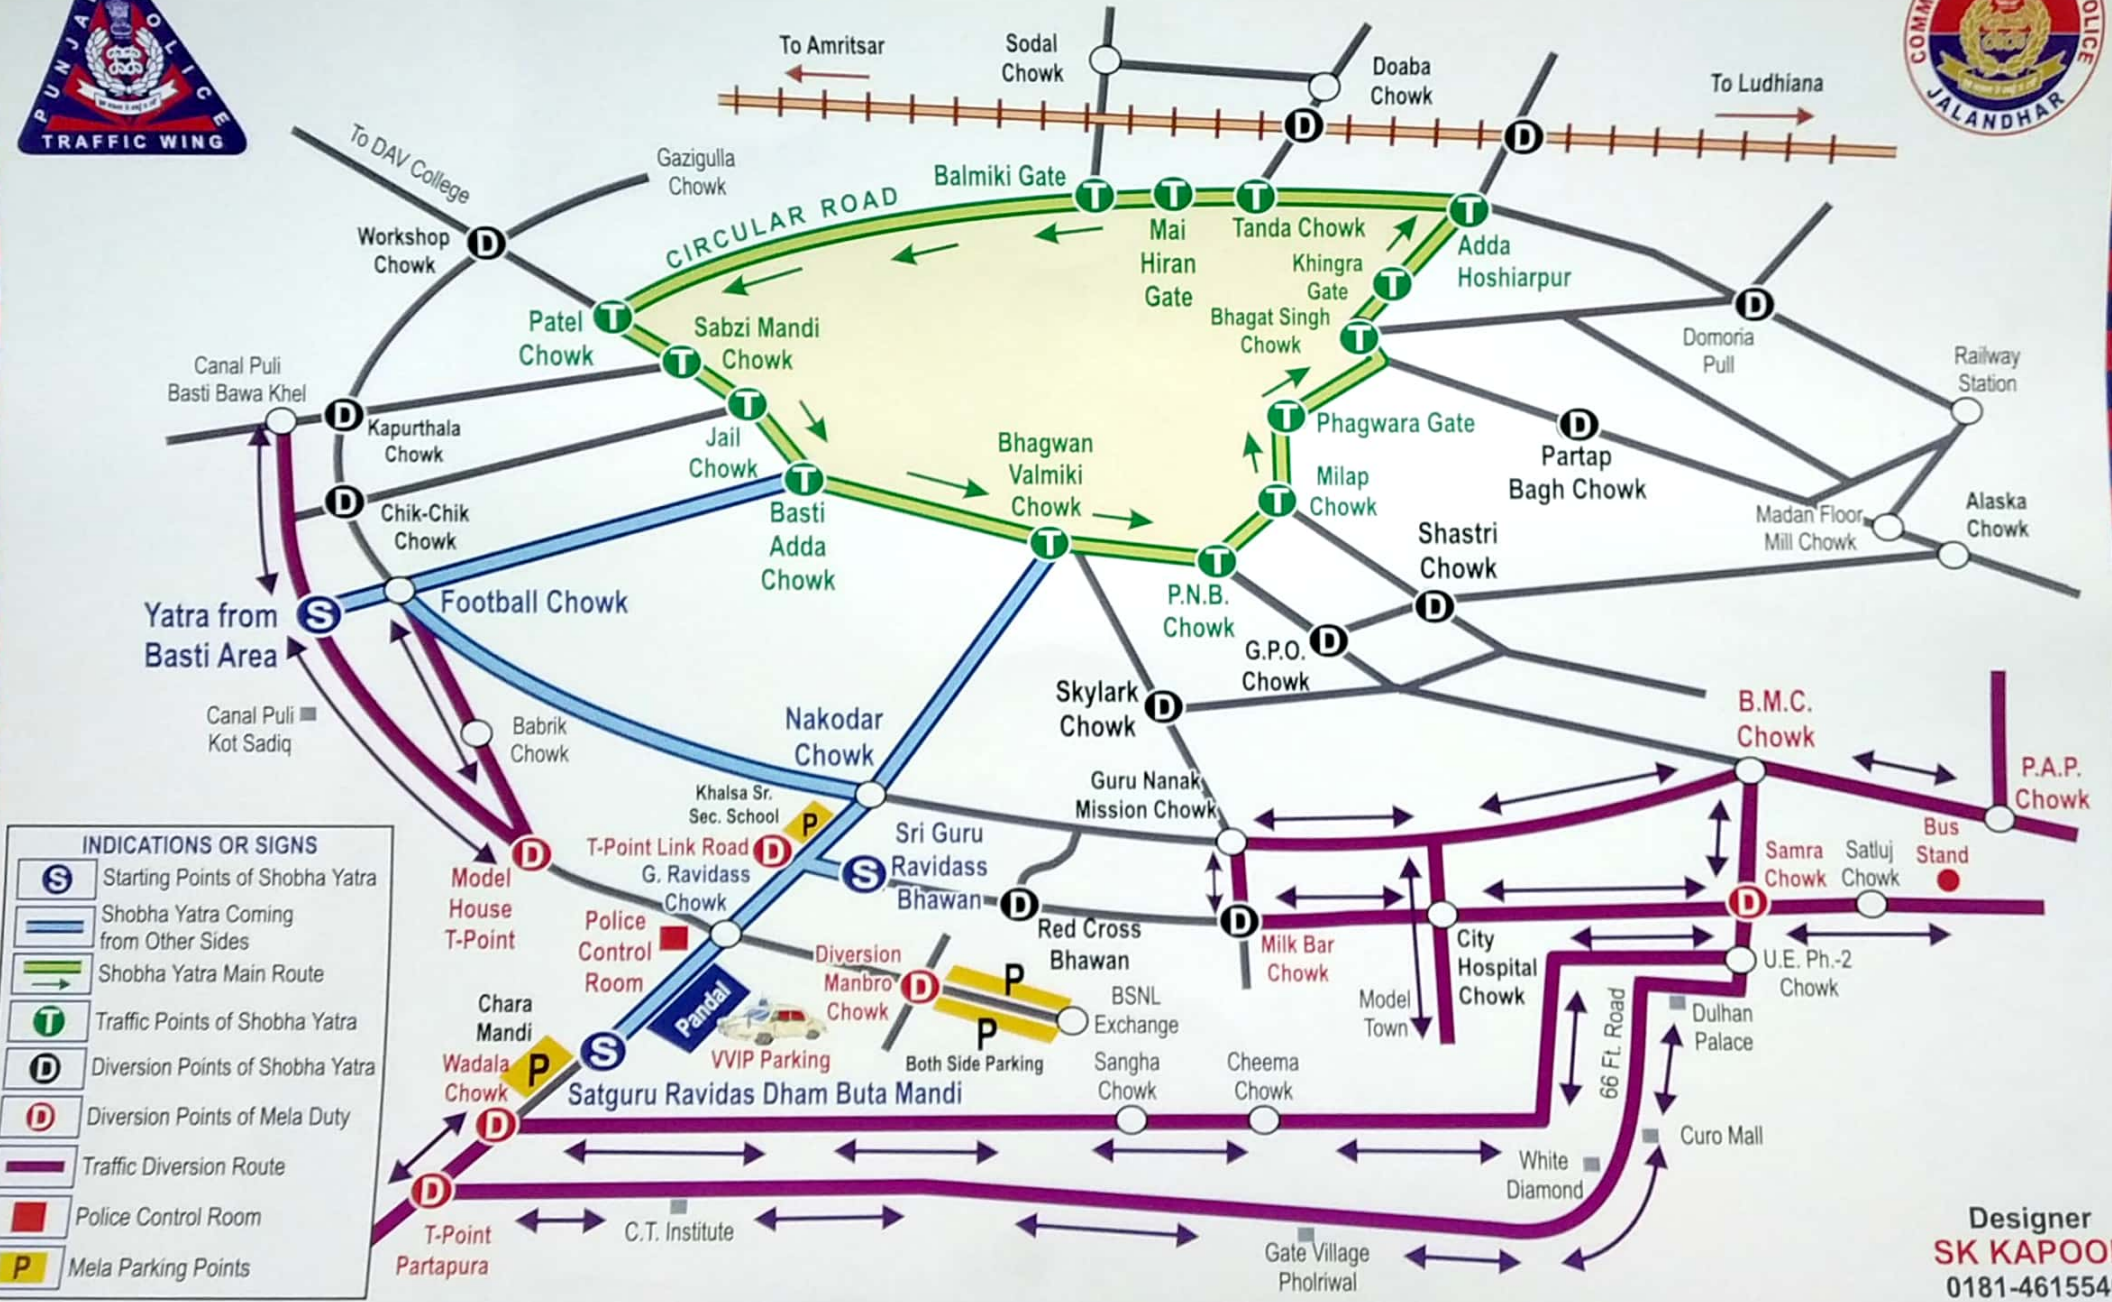

Sri Guru Ravidass Ji Shobha Yatra Route, Mela, Diversions & Parking Plan

JALANDHAR COMMISSIONERATE POLICE

Designer
SK KAPOOR
0181-4615540